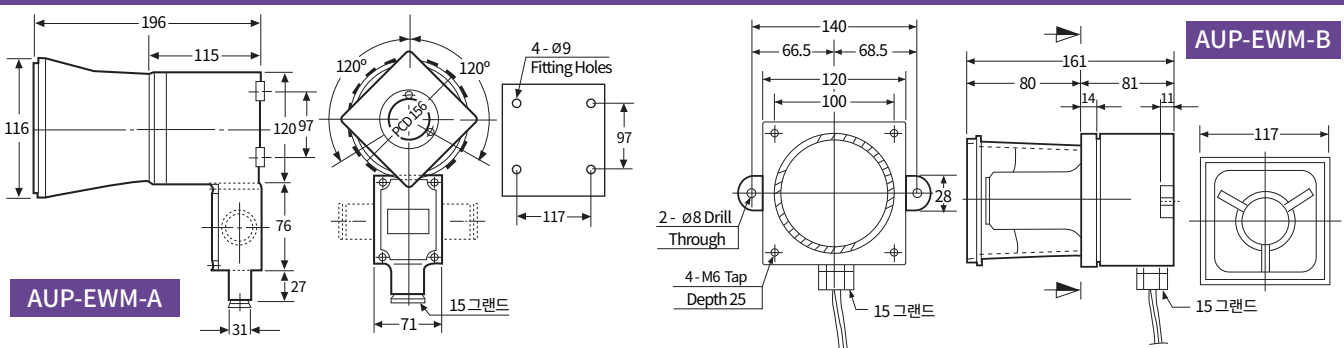

케이블 그랜드

후렉시블 커넥터

제품 외형도

단위: mm

AUP-EWM Series

주물형 시그널 혼

Nomenclature 형명식별법

AUP-EWM-C 25W