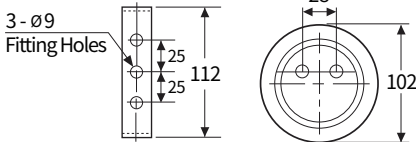

AUP-EWH Series

전자 사이렌 시그널 혼

AUP-EWH-25W

제품 외형도

단위: mm

AUP-EWH-35W

Nomenclature 형명식별법

| | | | |
|-----------------|--------------------------|---|---|
| AUP - EWH - | ① | ② | ③ |
| | 최대출력 | 음 색 | 전 압 |
| 전자 사이렌 시그널 혼 | 25W : 25 W 35W : 35 W | AS : 사이렌 AM : 멜로디 AB : 부저 AV : 보이스 | 110 / 220 : AC110 ~ 220 V 12 : DC12 V 24 : DC24 V |