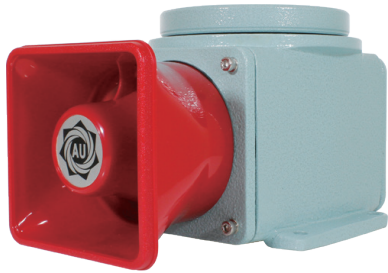

AUP-B Series

판넬 매입형 시그널 혼

Nomenclature 형명식별법

AUP - B - ① - ②
 매입형 시그널 혼 음색 전압

① AM: 멜로디 ② 110 / 220 :
 AB: 부저 AC110 ~ 220V
 AV: 보이스 12: DC12V
 24: DC24V

제품 외형도

단위: mm

AUP-B

매입형 시그널 혼

- ⊙ 8화음으로 음이 출력되며 음의 소리가 웅장하고 풍부하며 맑고 깨끗한 음이 출력 됨
- ⊙ 판넬용 부저 및 경보기로써 4개의 채널로 구성되어 있으며 채널 선택에 따라 음색을 사용자가 선택이 가능함
- ⊙ 멜로디 5가지음, 부저 7가지 음을 조합선택에 따라 사용자가 조절하며 보이스기능 주문제작 가능함
- ⊙ 제품 뒷면에서 볼륨 조절이 가능함
- ⊙ 음색 음량 : Max. 90 dB
- ⊙ 재질 : ABS 수지
- ⊙ 사용 주위 온도 : -25 ~ 50°C

케이블 그랜드

후렉시블 커넥터

제품 외형도

단위: mm

AUP-EWM Series

주물형 시그널 혼

Nomenclature 형명식별법

AUP-EWM-C 25W