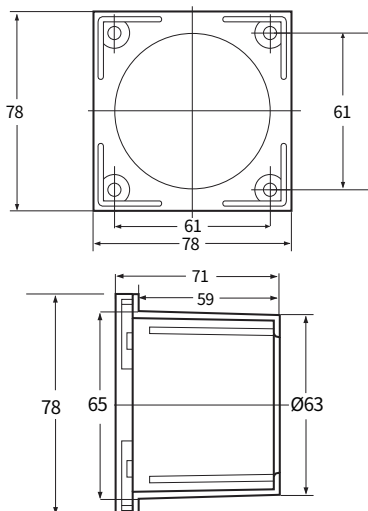

제품 외형도

단위: mm

AUP-B

매입형 시그널 혼

- ⊙ 8화음으로 음이 출력되며 음의 소리가 웅장하고 풍부하며 맑고 깨끗한 음이 출력 됨
- ⊙ 판넬용 부저 및 경보기로써 4개의 채널로 구성되어 있으며 채널 선택에 따라 음색을 사용자가 선택이 가능함
- ⊙ 멜로디 5가지음, 부저 7가지 음을 조합선택에 따라 사용자가 조절하며 보이스기능 주문제작 가능함
- ⊙ 제품 뒷면에서 볼륨 조절이 가능함
- ⊙ 음색 음량 : Max. 90 dB
- ⊙ 재질 : ABS 수지
- ⊙ 사용 주위 온도 : -25 ~ 50°C

사용자 주문사양

- ⊙ 제품 내부의 DIP 스위치를 통하여 사용자가 음 조합 조절이 가능 (Page. 68 참조) 사용자 셋팅이 어려울 경우 주문사양으로 원하는 셋팅을 기본으로 설정 가능함