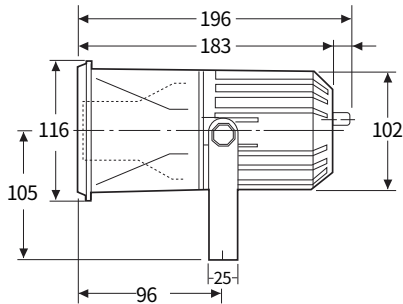

AUP-EWH Series

전자 사이렌 시그널 혼

AUP-EWH-25W

제품 외형도

단위: mm

AUP-EWH-35W

Nomenclature 형명식별법

| | | | |
|-----------------|--------------------------|---|---|
| AUP - EWH - | ① | ② | ③ |
| | 최대출력 | 음 색 | 전 압 |
| 전자 사이렌 시그널 혼 | 25W : 25 W 35W : 35 W | AS : 사이렌 AM : 멜로디 AB : 부저 AV : 보이스 | 110 / 220 : AC110 ~ 220 V 12 : DC12 V 24 : DC24 V |