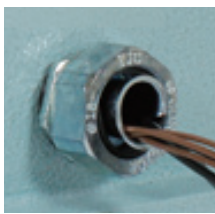

AUP-EWM Series

주물형 시그널 혼

Nomenclature 형명식별법

AUP - EWM -	①	-	②	-	③	-	④
	형식		최대출력		음색		전압
	A 타입		25W : 25 W		AS : 싸이렌		110 / 220 :
주물형 시그널 혼			35W : 35 W		AM : 멜로디		AC110 ~ 220 V
	B 타입				AB : 부저		12 : DC12 V
							24 : DC24 V

AUP - EWM - A

주물형 시그널 혼

- 하우징에 단자박스, 케이블 그랜드가 장착된 타입
- 알루미늄 하우징 구조로 내구력 우수
- 선박, 중공업용으로 적합함
- 음색 음량 Max. 115 dB
- 재질 : 알루미늄 하우징 + 시그널 혼 [ABS 수지]
- 사용 주위 온도 : -25 ~ 50°C
- 최대출력 25 W / 35 W 두가지 종류 가능

※ 음색 Page 69 참조

MODEL	출력	음색	음량	정격 전압	중량
AUP-EWM-A	25 W	싸이렌 AS 3음	Max. 115 dB	AC110 V / 220 V 겸용 DC12 V DC24 V	AC : 3067 g DC : 3040 g
		멜로디 AM 3음			
		부저 AB 3음			
AUP-EWM-A	35 W	싸이렌 AS 3음	Max. 120 dB	AC110 V / 220 V 겸용 DC12 V DC24 V	AC : 3067 g DC : 3040 g
		멜로디 AM 3음			
		부저 AB 3음			

AUP - EWM - B

주물형 시그널 혼

- 하우징에 후렉시블 커넥터가 장착된 타입
- 음색 음량 Max. 115 dB
- 최대출력 25 W 가능

※ 음색 Page 69 참조

MODEL	출력	내장음	음량	정격 전압	중량
AUP-EWM-B	25 W	싸이렌 AS 3음	Max. 115 dB	AC110 V / 220 V 겸용 DC24 V	AC : 2121 g DC : 2101 g
		멜로디 AM 3음			
		부저 AB 3음			

후렉시블 커넥터

제품 외형도

단위: mm