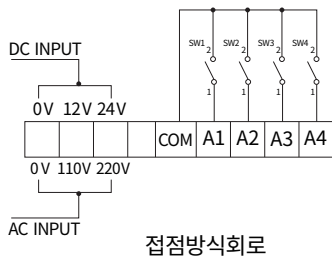

회로도

	트랜지스터	무접점 릴레이
형식	NPN트랜지스터 (2SC 및 2SD)	직류부하용 전류 출력형 (오픈 콜렉터)
내전압	Vc > 12V	
전류 용량	IC > 10mA (10mA이상)	
누설 전류	ICBD > 0.1mA (0.1mA이하)	
허용 전압	VAST < 1V (1V이하)