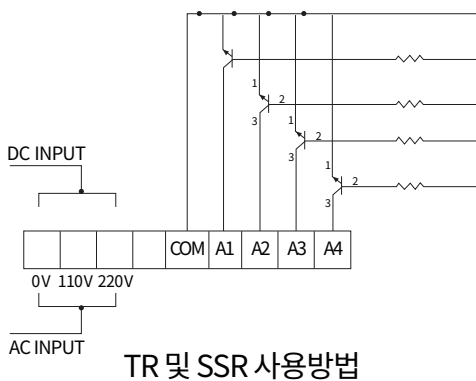

사용자 주문사양

- ⊙ 제품 내부의 DIP 스위치를 통하여 사용자가 음 조합 조절이 가능 (Page. 68 참조) 사용자 셋팅이 어려울 경우 주문사양으로 원하는 셋팅을 기본으로 설정 가능함

- 제품 내부의 Dip 스위치 및 외부의 채널 단자로 음색 조합 조절가능
- 볼륨 조정시 (-)드라이버를 사용하여 살짝 돌려 조정가능

회로도

| | 트랜지스터 | 무접점 릴레이 |
|-------|------------------------|-----------------------|
| 형식 | NPN트랜지스터 (2SC 및 2SD) | 직류부하용 전류 출력형 (오픈 콜렉터) |
| 내전압 | Vc > 12V | |
| 전류 용량 | IC > 10mA (10mA이상) | |
| 누설 전류 | ICBD > 0.1mA (0.1mA이하) | |
| 허용 전압 | VAST < 1V (1V이하) | |