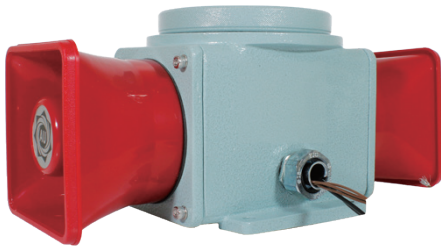

AUP - EWM - C

주물형 시그널 혼

- 하우스에 후렉시블 커넥터가 장착된 타입
- 알루미늄 하우스 구조로 내구력 우수
- 선박, 중공업용으로 적합함
- 고출력으로 소음이 심한 곳이나 좌·우 방향이 필요한 곳에 적합
- 음색 음량 Max. 120 dB
- 재질 : 알루미늄 하우스 + 시그널 혼 [ABS 수지]
- 사용 주위 온도 : -25 ~ 50°C
- 최대출력 25W 단방향 / 50W 양방향으로 시그널 혼이 부착됨

AUP-EWM-C 50W